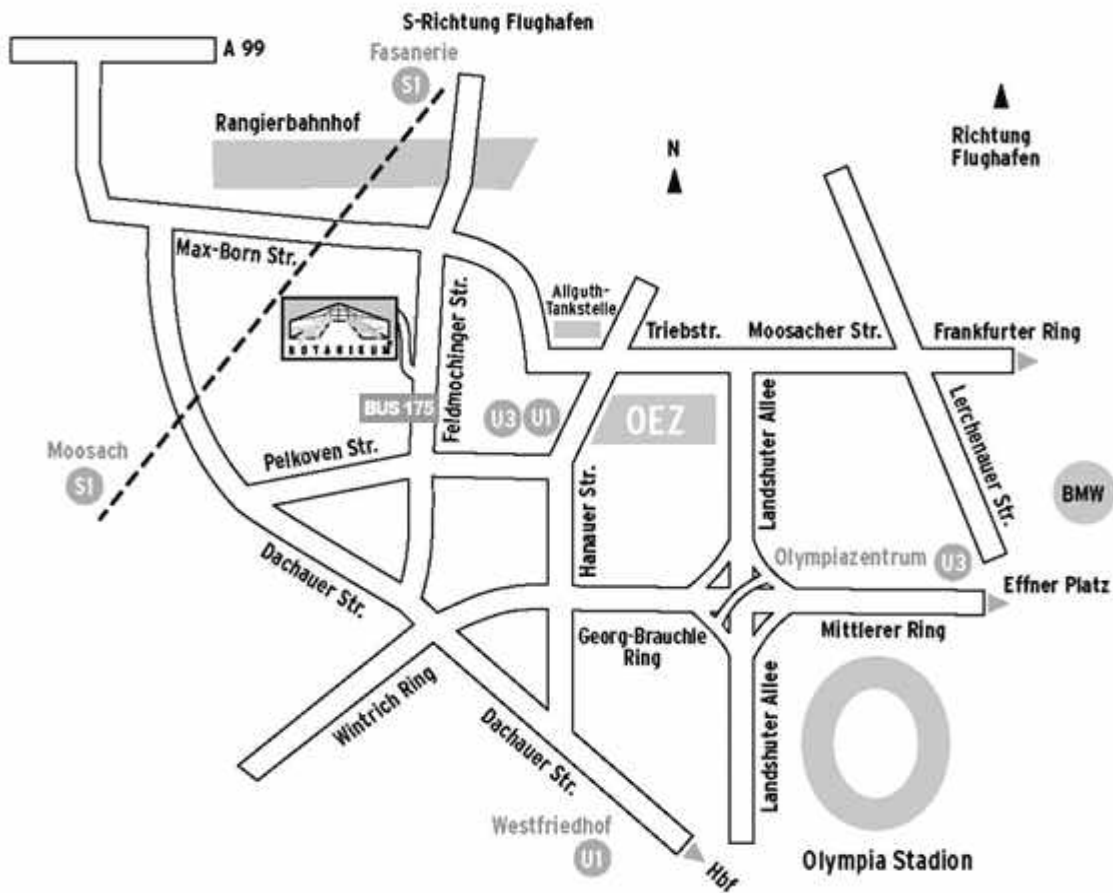

## Anfahrt zum Botanikum München

## Kurzbeschreibung Anfahrt

- Endhaltestelle U1 / U3 Olympiaeinkaufszentrum (OEZ), von dort mit dem Bus 175 in Richtung Ludwigsfeld Campingplatz, an der Haltestelle Merseburgerstrasse aussteigen.
- Haltestelle Petulering (U3, Richtung Olympiaeinkaufszentrum): Metrobus 50 bis Andernacher Straße. Die Andernacherstrasse stadtauswärts Richtung Feldmochingerstrasse gehen, rechts in die Feldmochingerstrasse einbiegen.
- Haltestelle Laim (S1-S6); Metrobus 51 bis Bingener Straße.
- Haltestelle Fasanerie (S1).
- Mit dem Auto die Dachauer Straße vom Hauptbahnhof kommend über den Wintrichring rechts abbiegen in die Feldmochinger Straße.